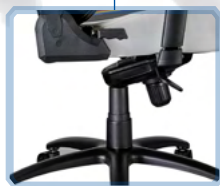

TESORO®

GAMING Chair

Real Madrid

高椅背貼合人體曲線
符合人體工學設計

高針數的精緻皇家馬德里
標誌刺繡

頭枕和腰枕採用低反發
記憶海綿

繡有三條代表皇家馬德里
配色標誌的刺繡線條

椅背傾斜最大至150度，
同時兼顧最佳舒適感與
安全性

3D扶手左右各4顆固定螺
絲位置角度可調整且堅固
耐用

可調至逍遙15度提供最佳
舒適感

堅固安全的厚實金屬骨與
高密度冷泡綿底座

德國TUV Class 4級安全
氣壓桿操作更平穩、順暢
與安全棚

尺寸

規格

產品	電競椅
椅套顏色	黑色皇馬徽章和皇馬俱樂部主題色 白色皇馬徽章和皇馬俱樂部主題色
椅套材質	PU
骨架結構	金屬
椅身泡綿材質 (不包含頭枕)	高密度冷泡綿
可調式扶手	3D
逍遙角度 (座椅 + 背部)	高達15度
逍遙角度鎖定	可
椅背型式	高背式
可調椅背角度	150°
可調式腰枕	可 · 低反發記憶海綿

可調式頭枕	可 · 低反發記憶海綿
椅腳	350mm 五星烤漆椅腳
輪子尺寸 & 材質	6mm PU賽車輪
氣壓桿	德國TUV Class 4級
承載重量	120 kg
包裝尺寸	85 x 69 x 36 cm
毛重	27.5 kg
淨重	22.8 kg
需要組裝	需要自行組裝
全球保固	1 年
建議零售價	\$349 USD (VAT ex.)

產品編號	產品名稱	EAN	UPC	型號
MB730RM-B	皇家馬德里電競椅 (黑色)	07 32330 417011	732330 417011	MB730RM-B
MB730RM-W	皇家馬德里電競椅 (白色)	0 732330 417028	732330 417028	MB730RM-W