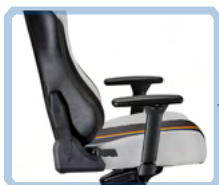

TESORO®

GAMING Chair

Real Madrid

高椅背貼合人體曲線
符合人體工學設計

高針數的精緻皇家馬德里
標誌刺繡

頭枕和腰枕採用低反發
記憶海綿

繡有三條代表皇家馬德里
配色標誌的刺繡線條

椅背傾斜最大至150度，
同時兼顧最佳舒適感與
安全性

3D扶手左右各4顆固定螺
絲位置角度可調整且堅固
耐用

可調至逍遙15度提供最佳
舒適感

堅固安全的厚實金屬骨與
高密度冷泡綿底座

德國TUV Class 4級安全
氣壓桿操作更平穩、順暢
與安全棚

尺寸

規格

產品	電競椅
椅套顏色	黑色皇馬徽章和皇馬俱樂部主題色 白色皇馬徽章和皇馬俱樂部主題色
椅套材質	PU
骨架結構	金屬
椅身泡綿材質 (不包含頭枕)	高密度冷泡綿
可調式扶手	3D
逍遙角度 (座椅 + 背部)	高達15度
逍遙角度鎖定	可
椅背型式	高背式
可調椅背角度	150°
可調式腰枕	可 · 低反發記憶海綿