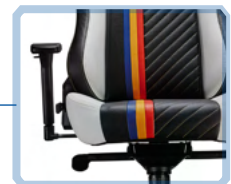

TESORO®

GAMING Chair

Real Madrid

高椅背貼合人體曲線
符合人體工學設計

高針數的精緻皇家馬德里
標誌刺繡

頭枕和腰枕採用低反發
記憶海綿

繡有三條代表皇家馬德里
配色標誌的刺繡線條

椅背傾斜最大至150度，
同時兼顧最佳舒適感與
安全性

3D扶手左右各4顆固定螺
絲位置角度可調整且堅固
耐用

可調至逍遙15度提供最佳
舒適感

堅固安全的厚實金屬骨與
高密度冷泡綿底座

德國TUV Class 4級安全
氣壓桿操作更平穩、順暢
與安全棚

尺寸

規格

產品	電競椅
椅套顏色	黑色皇馬徽章和皇馬俱樂部主題色 白色皇馬徽章和皇馬俱樂部主題色
椅套材質	PU
骨架結構	金屬
椅身泡綿材質 (不包含頭枕)	高密度冷泡綿
可調式扶手	3D
逍遙角度 (座椅 + 背部)	高達15度
逍遙角度鎖定	可
椅背型式	高背式
可調椅背角度	150°
可調式腰枕	可 · 低反發記憶海綿

可調式頭枕	可 · 低反發記憶海綿
椅腳	350mm 五星烤漆椅腳
輪子尺寸 & 材質	6mm PU賽車輪
氣壓桿	德國TUV Class 4級
承載重量	120 kg
包裝尺寸	85 x 69 x 36 cm
毛重	27.5 kg
淨重	22.8 kg
需要組裝	需要自行組裝
全球保固	1 年
建議零售價	\$349 USD (VAT ex.)

產品編號	產品名稱	EAN	UPC	型號
MB730RM-B	皇家馬德里電競椅 (黑色)	07 32330 417011	732330 417011	MB730RM-B
MB730RM-W	皇家馬德里電競椅 (白色)	0 732330 417028	732330 417028	MB730RM-W