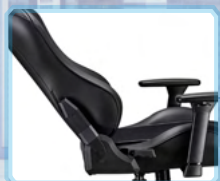

TESORO[®]

ALPHAEON S2

電競椅

獨特、優雅、時尚的絕佳選擇

高背式設計貼合身體曲線、有效緩解背部壓力

可調節式頭枕、腰枕

椅背傾斜最大至150度，同時兼顧最佳舒適度和安全性

獨特的圖騰氣孔，增加散熱及透氣性

厚實金屬與鐵架底座，讓您安全無慮

3D扶手左右各4顆固定螺絲，位置角度可調整且堅固耐用

高密度冷泡棉，增加乘坐的舒適與耐用度

德國TUV Class 4級安全氣壓桿，操作更平順、安全

Innovation Redefined

www.tesorotec.com

尺寸

規格