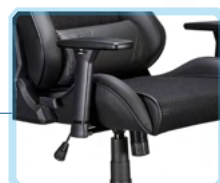

TESORO[®]

ALPHAEON S2

電競椅

獨特、優雅、時尚的絕佳選擇

高背式設計貼合身體曲線、有效緩解背部壓力

可調節式頭枕、腰枕

椅背傾斜最大至150度，同時兼顧最佳舒適度和安全性

獨特的圖騰氣孔，增加散熱及透氣性

厚實金屬與鐵架底座，讓您安全無慮

3D扶手左右各4顆固定螺絲，位置角度可調整且堅固耐用

高密度冷泡棉，增加乘坐的舒適與耐用度

德國TUV Class 4級安全氣壓桿，操作更平順、安全

Innovation Redefined

www.tesorotec.com

尺寸

規格