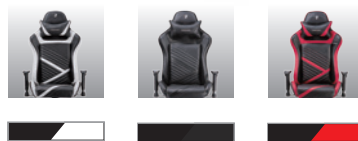

Break the Rules. Embrace Innovation.

www.tesorotec.com