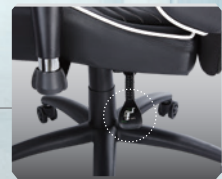

# ZONE SPEED GAMING CHAIR

Get in the Zone and Stay There

Hohe Rückenlehne  
und Nackenkissen für  
optimale Ergonomie

Rückenlehne mit  
120° Neigungsfunktion

2D verstellbare  
Armlehnen

19° Wippfunktion  
für entspannten  
Komfort

## Spezifikationen

Produktname	Zone Speed
Produktnummer	F700
Art des Stuhls	Gaming Chair
Rahmenfarbe	Schwarz
Rahmenkonstruktion	Metall
Farbe des Bezugs	Schwarz-Schwarz (Carbonfaser-Optik) Schwarz-Rot Schwarz-Weiß
Material des Bezugs	PU Kunstleder
Material der Polsterung	Kaltschaum
Verstellbares Kopfpolster	Ja
Verstellbare Armlehnen	2D
Typ der Rückenlehne	Hohe Rückenlehne
Maße	52 x 53cm