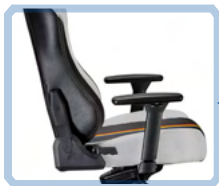

# GAMING Chair

Real Madrid

高椅背貼合人體曲線  
符合人體工學設計

高針數的精緻皇家馬德里  
標誌刺繡

頭枕和腰枕採用低反發  
記憶海綿

繡有三條代表皇家馬德里  
配色標誌的刺繡線條

椅背傾斜最大至150度，  
同時兼顧最佳舒適感與  
安全性

3D扶手左右各4顆固定螺  
絲位置角度可調整且堅固  
耐用

可調至逍遙15度提供最佳  
舒適感

堅固安全的厚實金屬骨與  
高密度冷泡綿底座

德國TUV Class 4級安全  
氣壓桿操作更平穩、順暢  
與安全棚