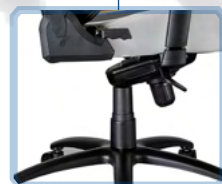

# GAMING Chair

Real Madrid

高椅背貼合人體曲線  
符合人體工學設計

高針數的精緻皇家馬德里  
標誌刺繡

頭枕和腰枕採用低反發  
記憶海綿

繡有三條代表皇家馬德里  
配色標誌的刺繡線條

椅背傾斜最大至150度，  
同時兼顧最佳舒適感與  
安全性

3D扶手左右各4顆固定螺  
絲位置角度可調整且堅固  
耐用

可調至逍遙15度提供最佳  
舒適感

堅固安全的厚實金屬骨與  
高密度冷泡綿底座

德國TUV Class 4級安全  
氣壓桿操作更平穩、順暢  
與安全棚