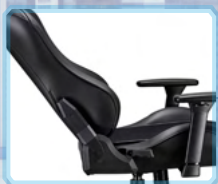

TESORO[®]

ALPHAEON S2

電競椅

獨特、優雅、時尚的絕佳選擇

高背式設計貼合身體曲線、
有效緩解背部壓力

可調節式頭枕、腰枕

椅背傾斜最大至150度，
同時兼顧最佳舒適度和安全
性

獨特的圖騰氣孔，增加散熱
及透氣性

厚實金屬與鐵架底座，
讓您安全無慮

3D扶手左右各4顆固定螺絲
位置角度可調整且堅固耐用

高密度冷泡棉，增加乘坐
的舒適與耐用度

德國TUV Class 4級安全氣
壓桿，操作更平順、安全

Innovation Redefined

www.tesorotec.com

尺寸

規格

產品	電競椅
椅套顏色	黑色
椅套材質	PU與網布
骨架結構	金屬
泡棉材質	高密度冷泡棉
可調式扶手	3D
托盤	蝴蝶托
座椅背靠型式	高背式
可調椅背角度	150°
可調式腰枕	可

可調式頭枕	可
椅腳	350mm五星烤漆鐵腳
輪子尺寸 & 材質	6cm PU賽車輪
氣壓桿	德國TUV Class4級
承載重量	120 kg
包裝尺寸	86 x 70 x 33cm
毛重	25 kg
淨重	20.3 kg
需要組裝	需自行組裝