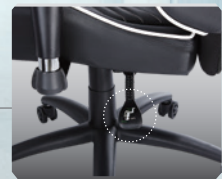

TESORO®

ZONE SPEED

F700 電競椅 進入自己的異想空間

高背式結構椅背，
符合人體工學設計

椅背可後仰 120°

2D可調整扶手

可以向後傾斜 19°
並且鎖定

精簡設計

堅固的結構

Break the Rules. Embrace Innovation.

www.tesorotec.com

尺寸

規格

產品名稱	F700
型號	F700
椅子類型	電競椅
骨架顏色	黑色
骨架結構	金屬
座椅顏色	黑-黑 (碳纖維圖案) 黑-紅 黑-白
面料材質	PU皮革
椅墊材質	定型棉
可調整頭枕	是
可調整扶手	2D
椅背型式	高背式
座位尺寸	52 x 53 公分

托盤	標準款
可調節傾斜角度	19°
傾斜鎖定	是
傾斜角度鎖定	是
氣壓桿	德國TUV認證4級
提升距離	8 公分
腳架類型	700mm 五星鋼製腳架
滾輪尺寸和材質	PU賽車輪 (6 公分)
承重能力	120 公斤
包裝體積	97 x 66 x 28 公分
毛重 (含包裝)	約25 公斤
淨重	約23 公斤
ANSI / BIFMA認證	是
建議售價	\$ 159.99 美元