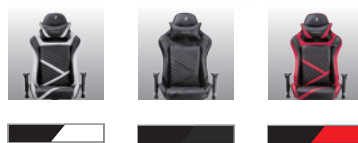

TESORO®

ZONE SPEED

F700 電競椅 進入自己的異想空間

高背式結構椅背，
符合人體工學設計

椅背可後仰 120°

2D可調整扶手

可以向後傾斜 19°
並且鎖定

精簡設計

堅固的結構

Break the Rules. Embrace Innovation.

www.tesorotec.com

尺寸

規格

產品名稱	F700
型號	F700
椅子類型	電競椅
骨架顏色	黑色
骨架結構	金屬
座椅顏色	黑-黑 (碳纖維圖案) 黑-紅 黑-白
面料材質	PU皮革
椅墊材質	定型棉
可調整頭枕	是
可調整扶手	2D
椅背型式	高背式
座位尺寸	52 x 53 公分

托盤	標準款
可調節傾斜角度	19°
傾斜鎖定	是
傾斜角度鎖定	是
氣壓桿	德國TUV認證4級
提升距離	8 公分
腳架類型	700mm 五星鋼製腳架
滾輪尺寸和材質	PU賽車輪 (6 公分)
承重能力	120 公斤
包裝體積	97 x 66 x 28 公分
毛重 (含包裝)	約25 公斤
淨重	約23 公斤
ANSI / BIFMA認證	是
建議售價	\$ 159.99 美元